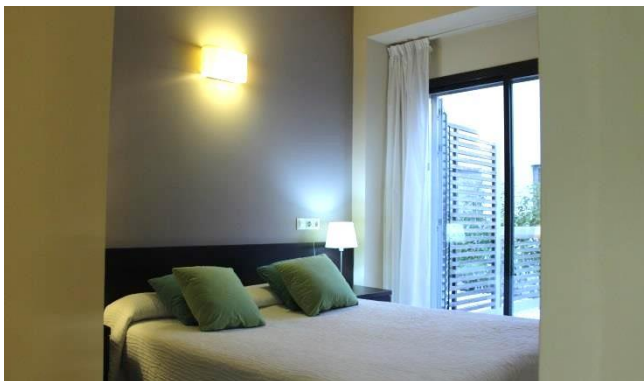

Residencia Universitaria Erasmo

Los Estudios Suite Confort y Executive

- ✓ Con cocina equipada con menaje
- ✓ Con zona de estar
- ✓ Con zona de descanso
- ✓ Con TV de pantalla plana
- ✓ Con baño privado
- ✓ Con climatización frío/calor
- ✓ Con WIFI
- ✓ Uso Individual o Doble