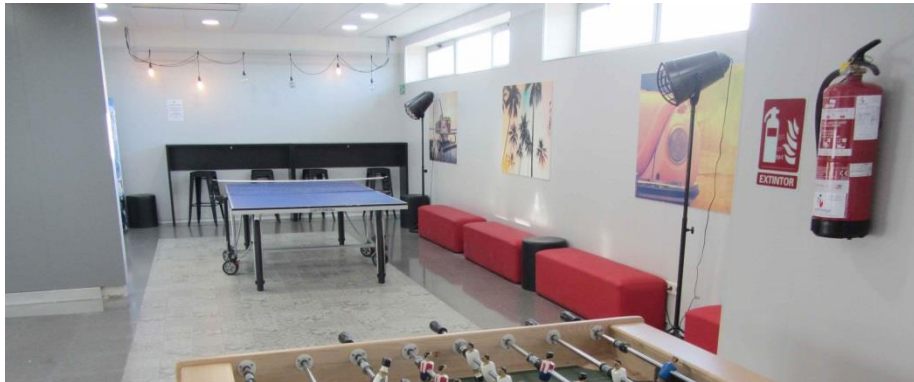

Residencia Universitaria Erasmo

Instalaciones