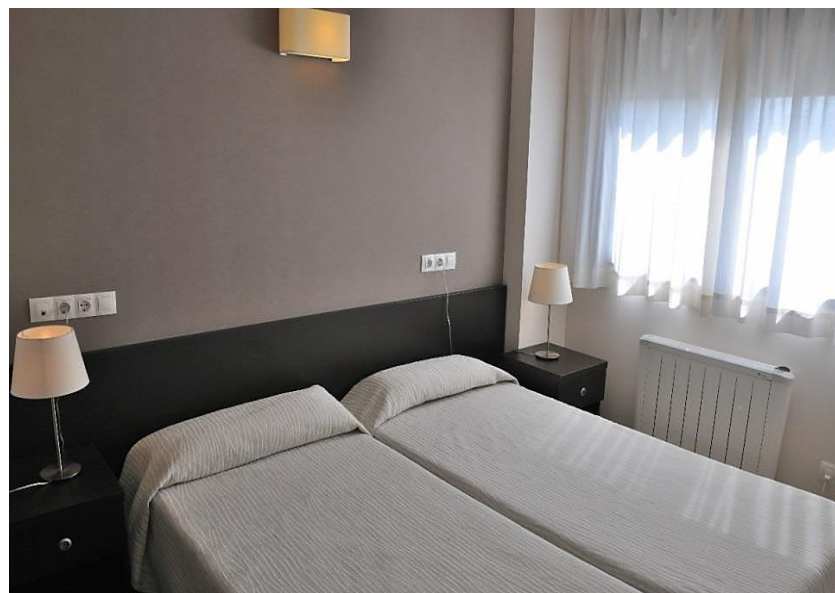

A large, stylized letter 'R' logo. The letter is composed of three overlapping shapes: a light green shape on the left, a darker green shape in the middle, and a blue shape on the right. The shapes are layered to create a 3D effect with shadows.

resa

Erasmus

Residencia Universitaria Erasmo

La Residencia

EDIFICIO I
Erasmus de Rotterdam 5
28049 Madrid
+34 911 312 100

EDIFICIO II
Erasmus de Rotterdam 7
28049 Madrid
+34 911 883 000

Residencia Universitaria Erasmo se encuentra en el Campus Universitario de Cantoblanco, en la zona norte de la ciudad de Madrid.

Residencia Universitaria Erasmo

Los Estudios Suite Confort y Executive

- ✓ Con cocina equipada con menaje
- ✓ Con zona de estar
- ✓ Con zona de descanso
- ✓ Con TV de pantalla plana
- ✓ Con baño privado
- ✓ Con climatización frío/calor
- ✓ Con WIFI
- ✓ Uso Individual o Doble