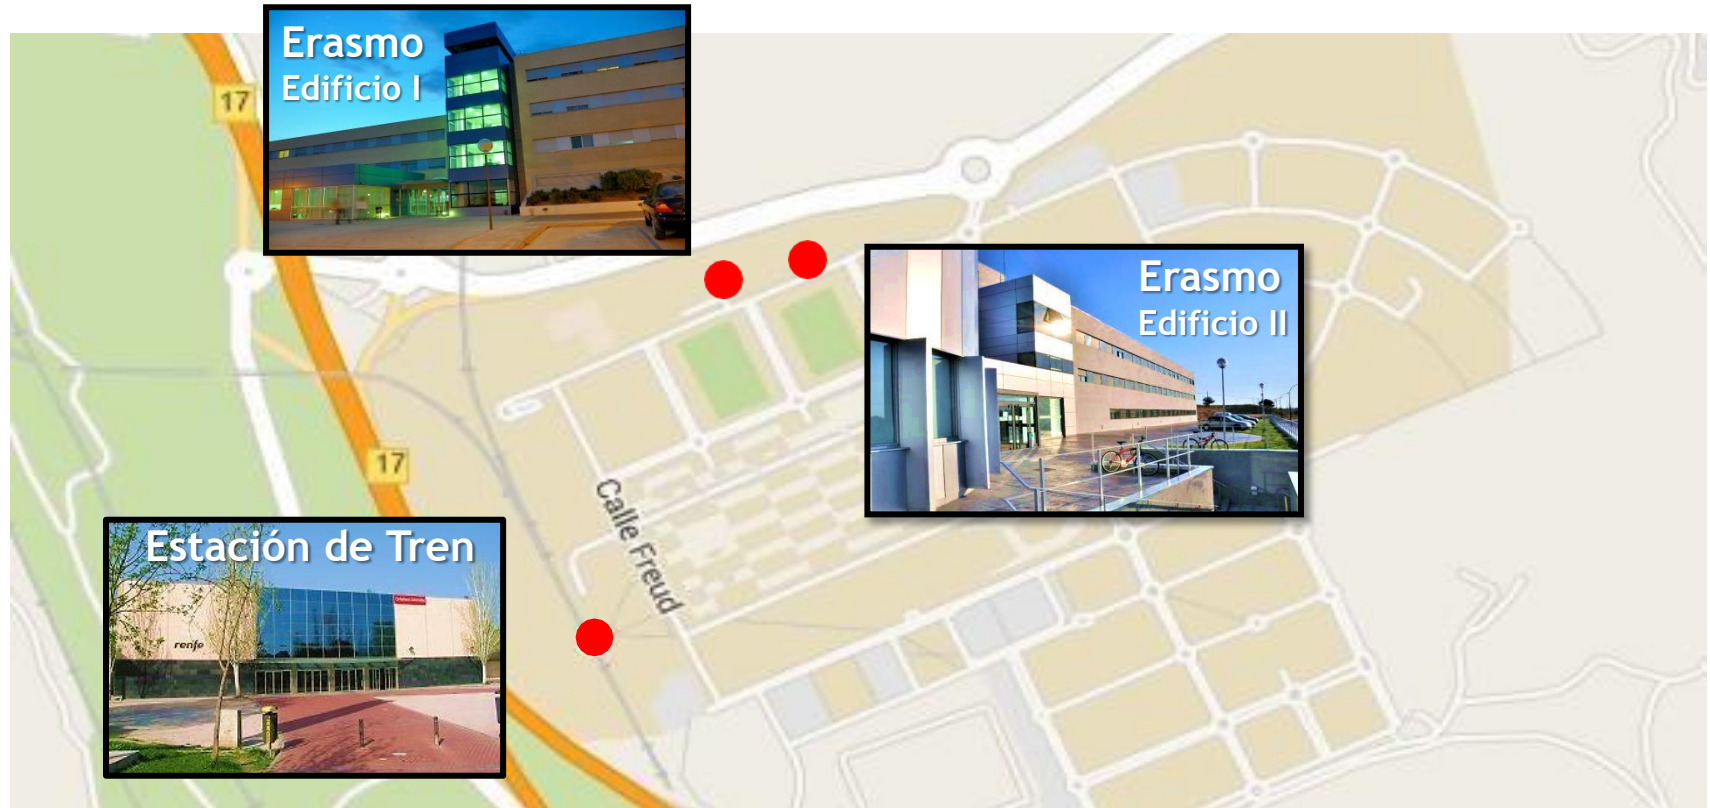

A large, stylized letter 'R' logo. The letter is composed of three overlapping shapes: a light green shape on the left, a darker green shape in the middle, and a blue shape on the right. The shapes are layered to create a 3D effect with shadows.

resa

Erasmus

Residencia Universitaria Erasmo

La Residencia

EDIFICIO I
Erasmus de Rotterdam 5
28049 Madrid
+34 911 312 100

EDIFICIO II
Erasmus de Rotterdam 7
28049 Madrid
+34 911 883 000

Residencia Universitaria Erasmo se encuentra en el Campus Universitario de Cantoblanco, en la zona norte de la ciudad de Madrid.

Dispone de excelentes conexiones con Madrid centro. A sólo 6 minutos a pie se encuentra la estación de tren “Cantoblanco Universidad”, desde donde se llega en 10 minutos a Chamartín, en 15 minutos a Nuevos Ministerios y en 20 minutos a Sol.